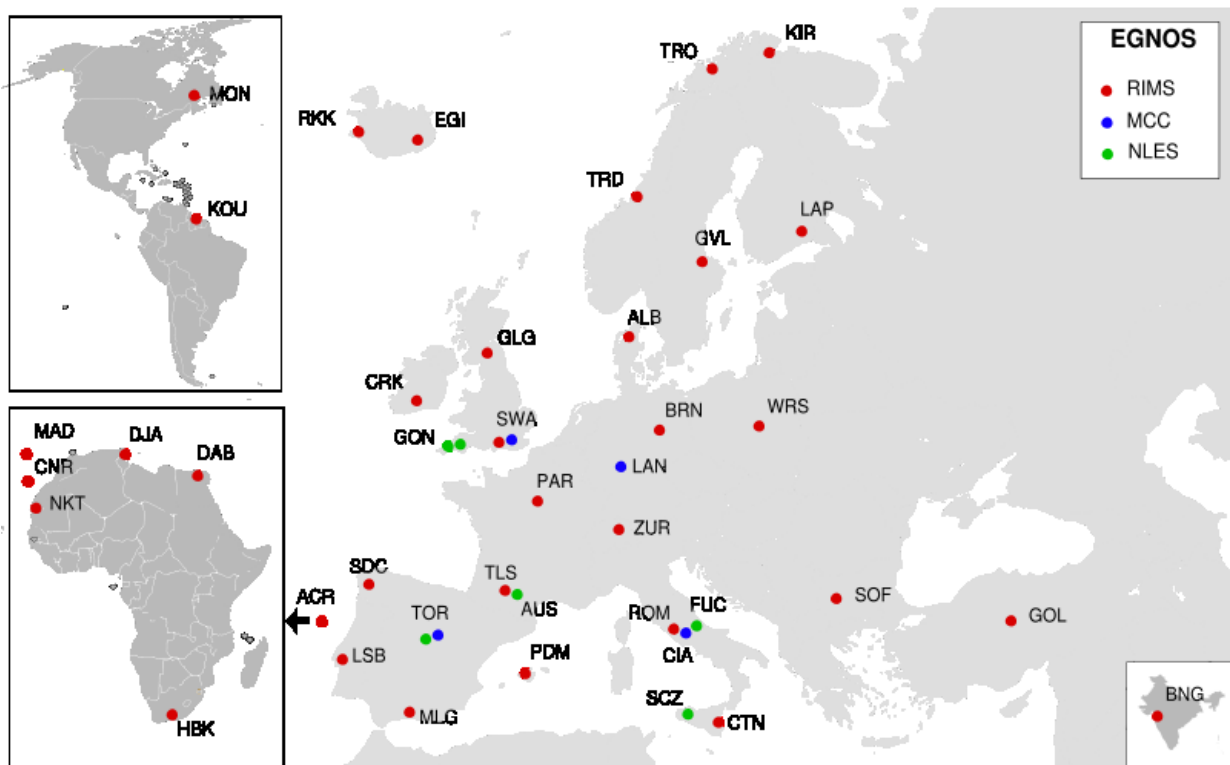

Зоны действия широкозонных дифференциальных подсистем спутникового базирования (Satellite Based Augmentation Systems – SBAS)

Точность местоопределения, обеспечиваемая европейской системой EGNOS (European Geostationary Navigation Overlay Service)

Расположение наземных станций систем WAAS и EGNOS

Станции системы WAAS

Станции системы EGNOS