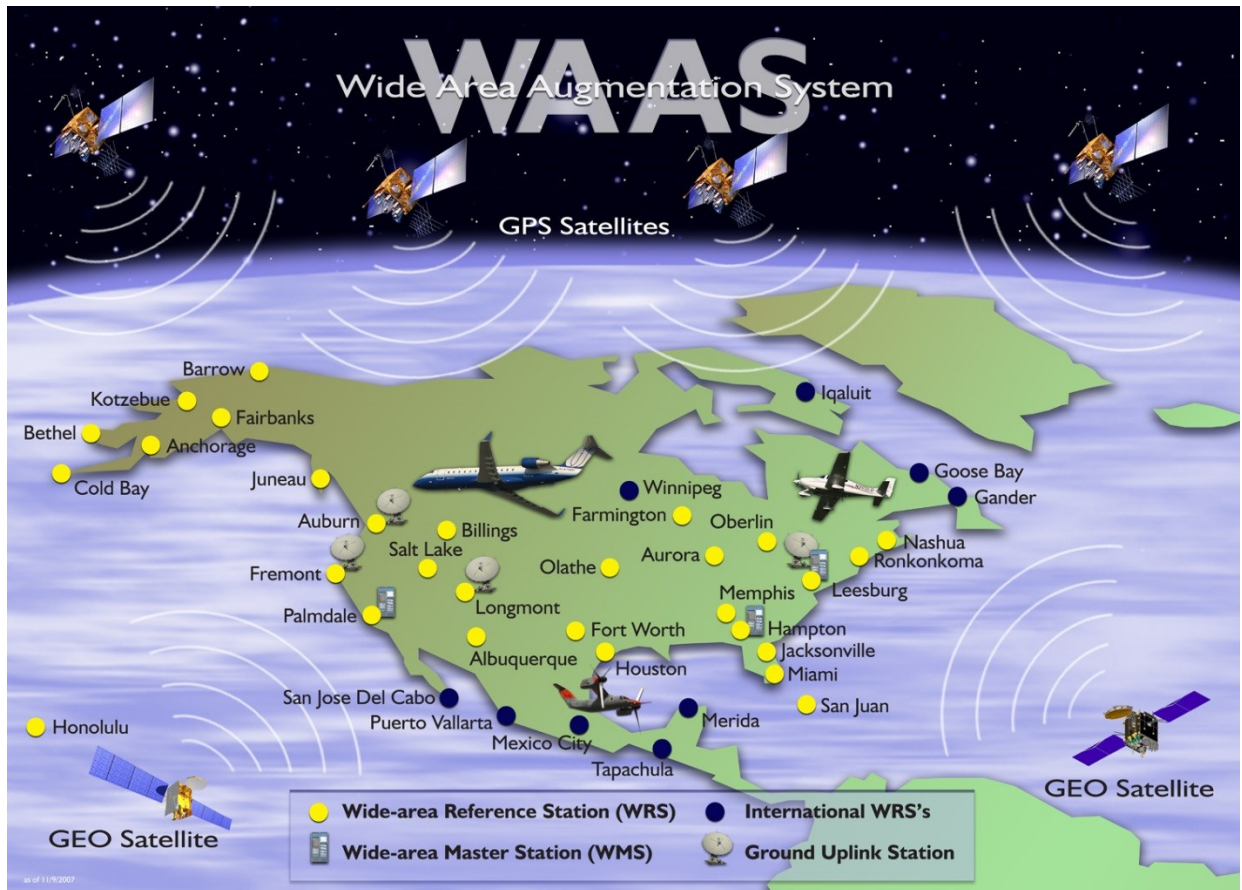

Зоны действия широкозонных дифференциальных подсистем спутникового базирования (Satellite Based Augmentation Systems – SBAS)

Точность местоопределения, обеспечиваемая европейской системой EGNOS (European Geostationary Navigation Overlay Service)

Расположение наземных станций систем WAAS и EGNOS

Станции системы WAAS

Станции системы EGNOS